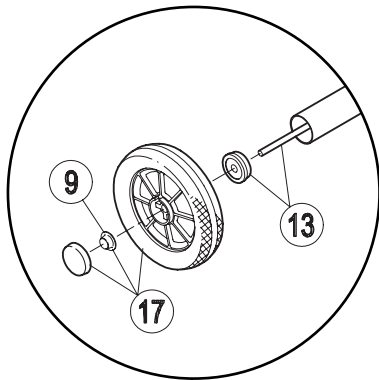

DK. Reservedele
 UK. Spare Parts
 DE. Ersatzteile

Pos.		Pos.		Pos.	
1	 x2	7		13	 x1  x2  x2
2		8		14	
3		9	 x4	15	
4		10		16	
5	 	11		17	 
6	 	12		18	

DK. Reservedele
 UK. Spare Parts
 DE. Ersatzteile

	44814		44820		
	Version		Version		
Pos.	1.0	2.0	1.0	2.0	
1	50001	50001	50001	50001	
2	-	-	-	-	
3	-	-	-	-	
4	-	-	-	-	
5	50018	50018	50018	50018	
6	50017	50017	50017	50017	
7	50105	50067	50105	50067	
8	-	-	-	-	
9	50008	50008	50008	50008	
10	-	-	-	-	
11	-	-	-	-	
12	-	-	-	-	
13	50007	50074	50007	50074	
14	-	-	-	-	
15	-	-	-	-	
16	-	-	-	-	
17	50032	50073	50022	50078	
18	-	-	-	-	